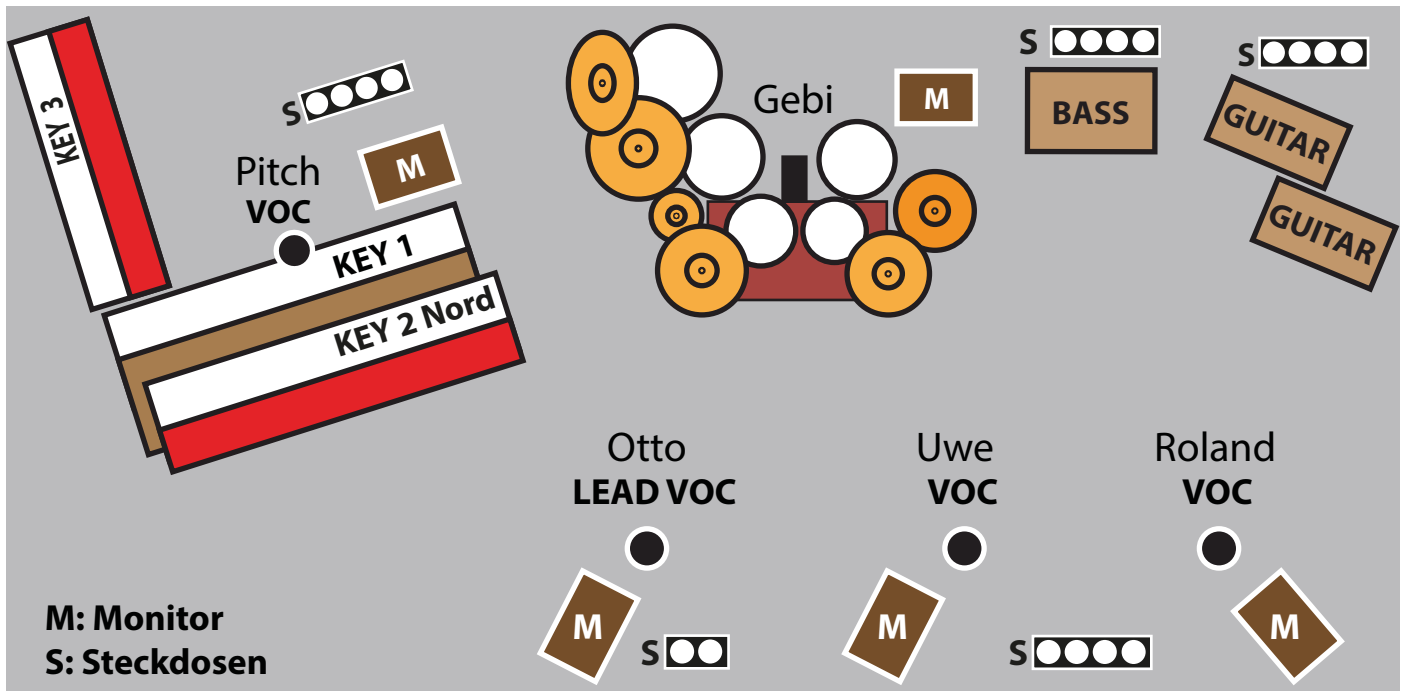

# Sunday in Jail - Bühnenaufbau

## CHANNEL/MONITORING/ARENA

Channel	Instrument	Info	Mic	Monitoring
1	Bassdrum		D 12	
2	Snare		audio-technica MB 5k	
3	Hihat		SM 57	
4	Tom 1		audio-technica MB 5k	
5	Tom 2		audio-technica MB 5k	
6	Tom 3		audio-technica MB 5k	
7	Tom 4		audio-technica MB 6k	
8	Overhead Ride		Condensator	
9	Overhead center		Condensator	
10	Bassamp	Lineout		
11	Guitarp		SM 57	
12	Guitarp 2 (Saz)		SM 57	
13	Key 1	DI		
14	Key 1	DI		
15	Key 2 Nord	DI		
16	Key 2 Nord	DI		
17	Key 3	DI		
18	Keys voc	Pitch	SM 58	1
19	Lead voc, Harp	Otto	SM 58	1
20	Bass voc	Roland	SM 58	1
21	Guit voc	Uwe	SM 58	1
22	Drums	Gebi		1
23	Einspieler	Techniker		